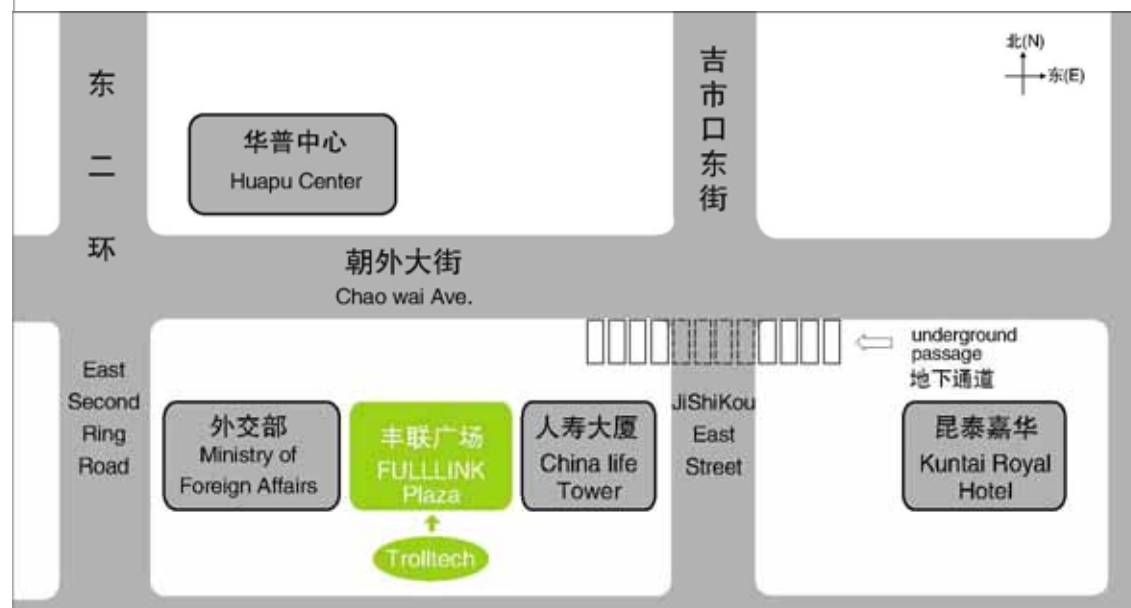

Qtopia BY TROLLTECH.
ONE PLATFORM. NO LIMITS.

Contacts

🔌 <http://www.trolltech.com>
🔌 info-asia@trolltech.com

Beijing Office 北京办公室

TEL /电话: (86 10) 6588 8836
FAX /传真: (86 10) 6588 8826
ADD /地址: Tower A2501, Fulllink Plaza, 18 Chaowai Ave.,
Chaoyang District, Beijing, China
中国 北京市朝阳区朝外大街18号, 丰联广场A座2501室
ZIP /邮编: 100020